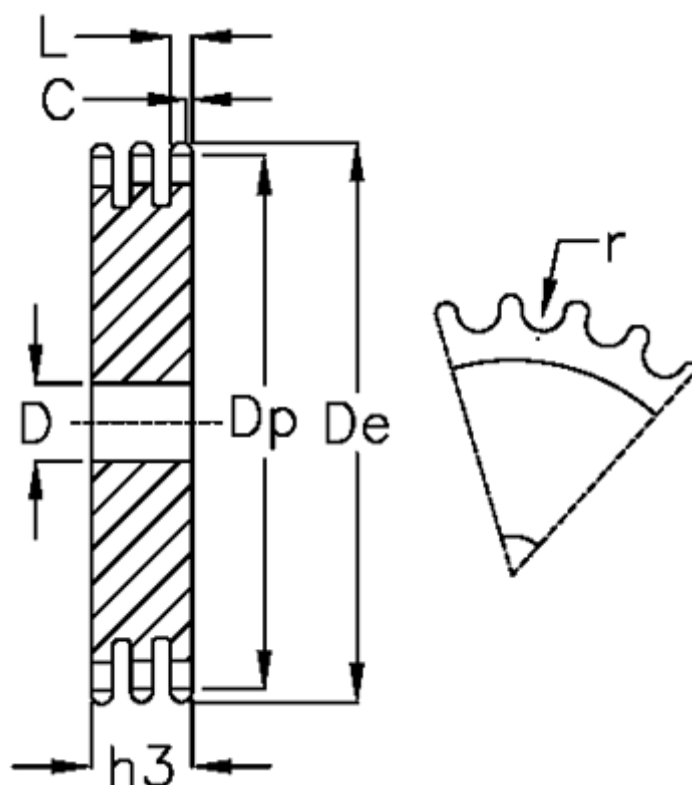

Varenummer: 616023010030
 Beskrivelse: Pladehjul 24 B-3 Z=30 triplex

Mål

Antal tænder	= 30	L = 23.6
C	= 4	r = 25.4
D	= 40	
De	= 379.5	
Dp	= 364.5	
For kædebetegnelse	= 24 B-3	
For kæde størrelse	= 1 1/2 x 1	
h3	= 120.3	